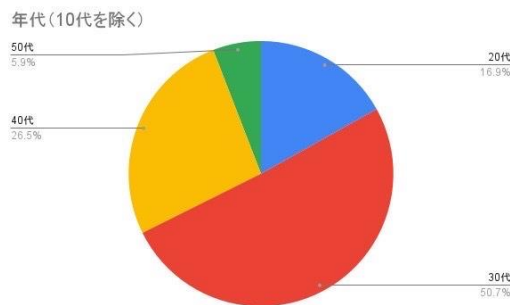

【図3】年齢

本件に関する問い合わせ

TEL : 03-5412-2555 / mail : pole.tokyo@gmail.com