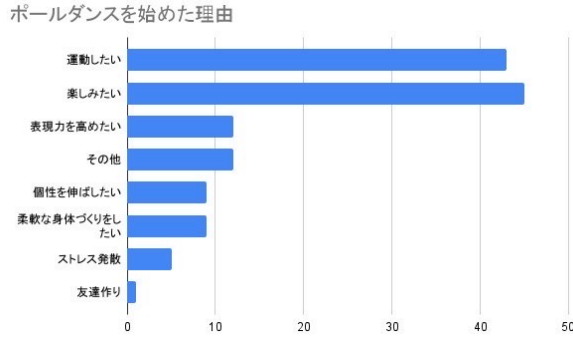

**■来場者は約 800 名で過去最大に！総勢 100 名を超える出演者のパフォーマンスは圧巻**

今年で 13 度目となる「Polish Exhibition」は、Shibuya Pleasure Pleasure（東京都渋谷区）にて 2 日間に渡り開催しました。総勢 100 名を超える出演者の振り付けを Polish 所属インストラクターが行い、圧巻のステージを披露しました。今年からは、イベント時でのコロナ感染防止策のマスク着用が緩和され、約 800 名と過去最大の来場者からの声援が会場をさらに盛り上げてくれました。来場者の中には遠方から来られる方もおり、イベントの魅力や想いが溢れる 2 日間となりました。

本件に関する問い合わせ

TEL : 03-5412-2555 / mail : [pole.tokyo@gmail.com](mailto:pole.tokyo@gmail.com)

■当日の様子

「Polish Exhibition 2023」動画 URL : <https://youtu.be/hkXeY7oUs8U>

【Pole and Aerial Studio Polish について】

株式会社 Polish は都内の六本木、中目黒、五反田と沖縄にてポールダンス・エアリアルスタジオの運営をしています。Polish の Pole インストラクターは、世界や日本大会で有数の実績を持っており、初心者から上級者まで楽しめる幅広いレッスンを行なっています。また 2023 年 7 月 31 日（月）までは、「POLE Polish」の合言葉で体験レッスン料 2,000 円が 1,000 円になるキャンペーンも行なっています。

本件に関する問い合わせ

TEL : 03-5412-2555 / mail : [pole.tokyo@gmail.com](mailto:pole.tokyo@gmail.com)

■ Polishに通う生徒へのアンケート調査

調査概要：ポールダンスを始めた理由／職業／年齢／ポールダンスを始めて得たこと

調査対象：Pole and Aerial Studio Polishに通う生徒（n = 136）

調査期間：2023年5月3日～5月7日

【図1】ポールダンスを始めた理由

【図2】職業

【図3】年齢

本件に関する問い合わせ

TEL : 03-5412-2555 / mail : [pole.tokyo@gmail.com](mailto:pole.tokyo@gmail.com)

【図 4】ポールダンスを始めて得たこと

■ Polish でレッスンに通う生徒の声

- ・体を動かして楽しみながら健康維持ができる。(22 歳/受付)
- ・ポールダンスの技術が上達していくことが楽しい (36 歳/主婦)
- ・できないことが達成するとポジティブな感情になる (35 歳/会社員)