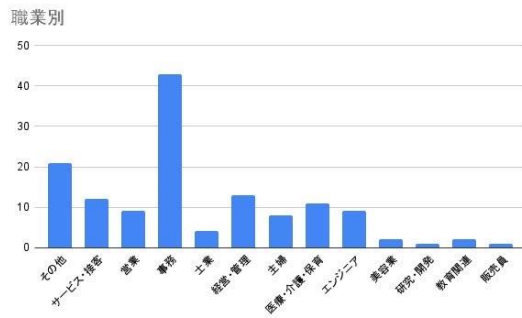

■ Polishに通う生徒へのアンケート調査

調査概要：ポールダンスを始めた理由／職業／年齢／ポールダンスを始めて得たこと

調査対象：Pole and Aerial Studio Polishに通う生徒（n = 136）

調査期間：2023年5月3日～5月7日

【図2】職業

【図3】年齢

本件に関する問い合わせ

TEL : 03-5412-2555 / mail : pole.tokyo@gmail.com