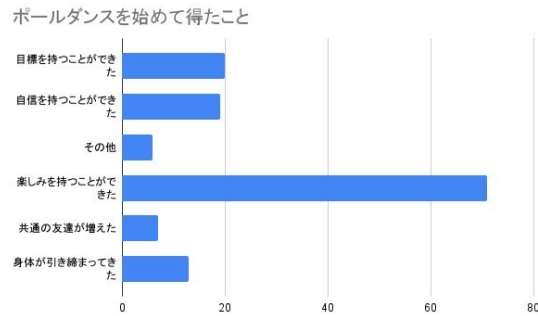

本件に関する問い合わせ

TEL : 03-5412-2555 / mail : [pole.tokyo@gmail.com](mailto:pole.tokyo@gmail.com)

■ Polishに通う生徒へのアンケート調査

調査概要：ポールダンスを始めた理由／職業／年齢／ポールダンスを始めて得たこと

調査対象：Pole and Aerial Studio Polishに通う生徒（n = 136）

調査期間：2023年5月3日～5月7日

【図1】ポールダンスを始めた理由

【図2】職業

【図3】年齢

本件に関する問い合わせ

TEL : 03-5412-2555 / mail : [pole.tokyo@gmail.com](mailto:pole.tokyo@gmail.com)

【図 4】ポールダンスを始めて得たこと

■ Polish でレッスンに通う生徒の声

- ・体を動かして楽しみながら健康維持ができる。(22 歳/受付)
- ・ポールダンスの技術が上達していくことが楽しい (36 歳/主婦)
- ・できないことが達成するとポジティブな感情になる (35 歳/会社員)